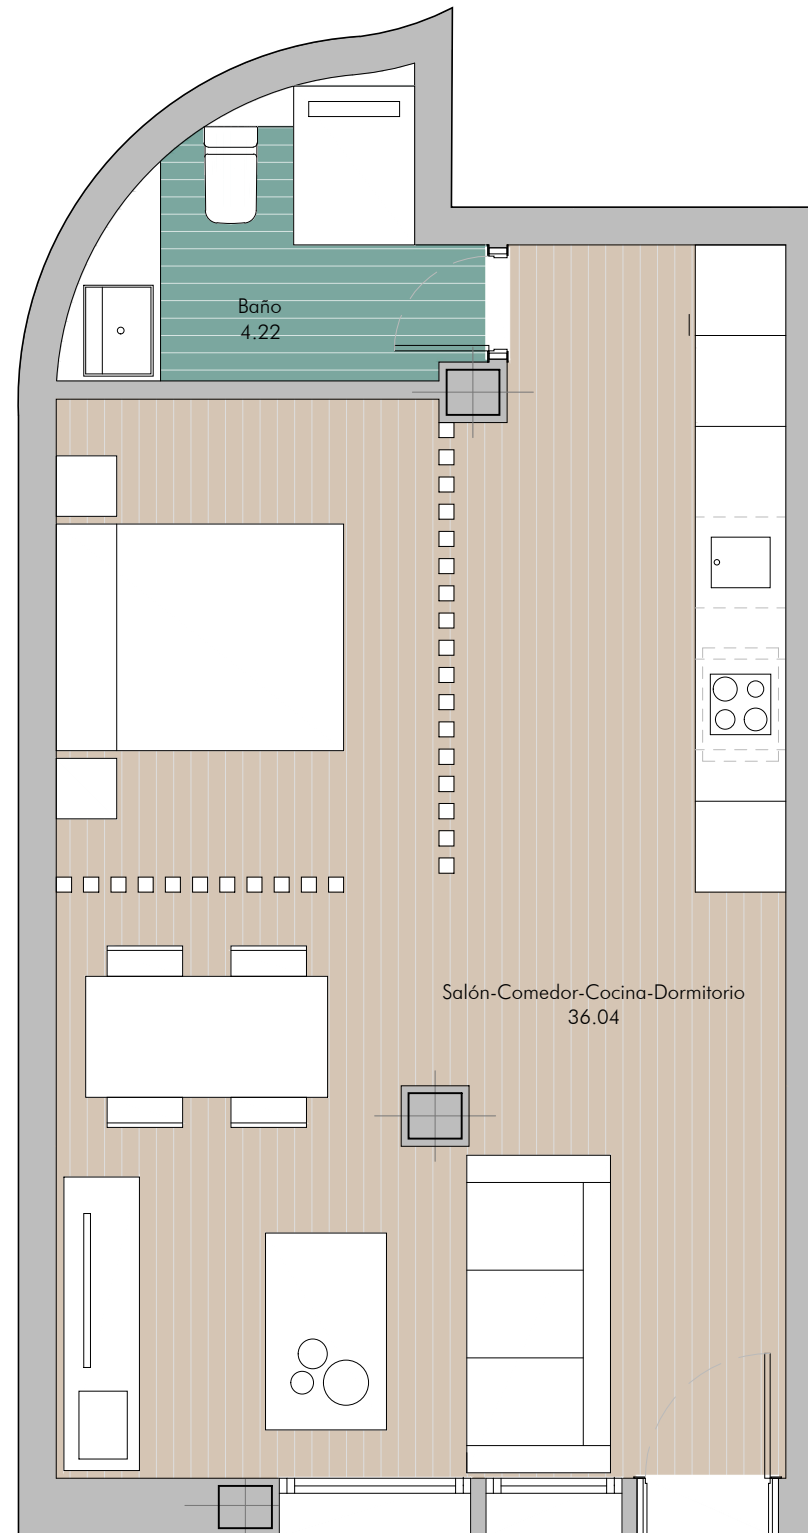

VIVIENDAS BOREALIS

SEVILLA > CALLE JUAN DE LEDESMA, 35

VIVIENDA 01  
1 DORMITORIOS

SUPERFICIES:  
- SUPERFICIE ÚTIL : 40.26 m<sup>2</sup>  
- SUPERFICIE CONSTRUIDA : 45.79 m<sup>2</sup>  
(Incl. p/p Z.Z.C.C.)

Escala gráfica

Julio 2022

■ AVISO:

El presente documento es de carácter informativo, no contractual. Las superficies referidas en este plano son orientativas y pueden sufrir variaciones por razones técnicas, legales o de ejecución. El mobiliario que figura en este plano es orientativo y no forma parte del producto vendido.

**Bajo A**  
Planta Baja