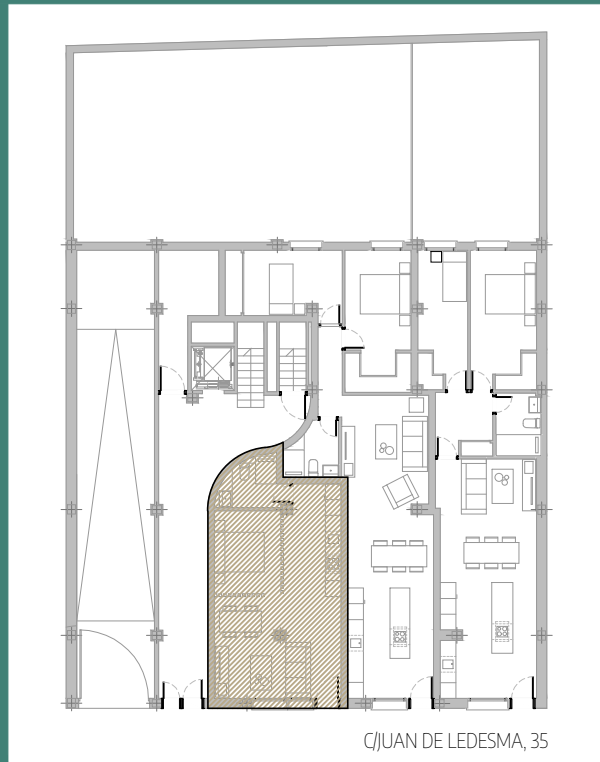

VIVIENDAS BOREALIS

SEVILLA > CALLE JUAN DE LEDESMA, 35

VIVIENDA 01  
1 DORMITORIOS

SUPERFICIES:  
- SUPERFICIE ÚTIL : 40.26 m<sup>2</sup>  
- SUPERFICIE CONSTRUIDA : 45.79 m<sup>2</sup>  
(Incl. p/p Z.Z.C.C.)

Escala gráfica

Julio 2022

■ AVISO:

El presente documento es de carácter informativo, no contractual. Las superficies referidas en este plano son orientativas y pueden sufrir variaciones por razones técnicas, legales o de ejecución. El mobiliario que figura en este plano es orientativo y no forma parte del producto vendido.

**Bajo A**  
Planta Baja